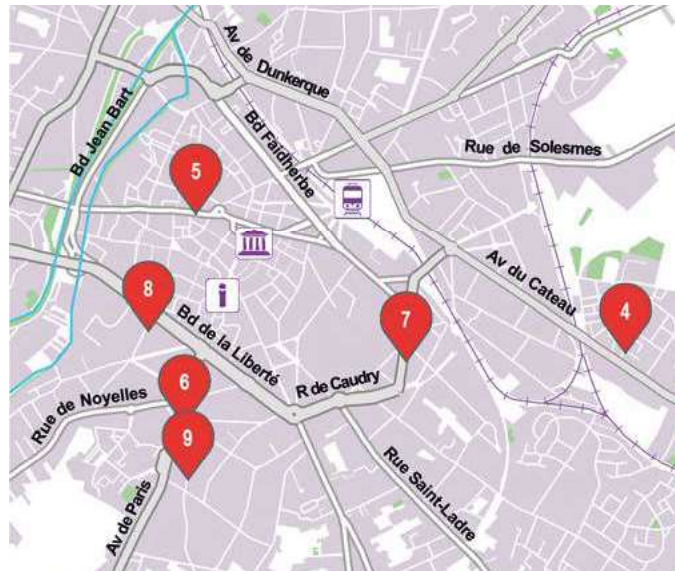

CAMBRAI

CAMBRAI

D3

4 AMIS DES ARTS

Bâtiment Jean Jaurès,
rue Lafayette
06 72 85 67 87
Facebook.com/Soci%C3%A9t%C3%A9-des-Amis-des-Arts-Cambrai-15646614-53844027/

- Plongez dans l'univers créatif de nos artistes locaux, une opportunité de découvrir une multitude de techniques de peinture ! Observez chaque coup de pinceau et posez toutes vos questions.
  Samedi : 10 h - 12 h / 14 h - 18 h
  Dimanche : 10 h - 12 h / 14 h - 18 h

5 BESNIER Maurice-Jean

Maître dans les arts du papier,
illustrateur-graphiste
6-8 et 10 rue Saint-Aubert
06 15 40 62 28

- Vernissage le vendredi à 17 h. Exposition des travaux des élèves des différents clubs scolaires. Tout au long du week-end : démonstrations et atelier en présence des élèves.
  Vendredi : 18 h - 22 h
  Samedi : 10 h - 12 h / 14 h - 18 h
  Dimanche : 10 h - 12 h / 14 h - 18 h

6 DUBUS Florence

113 rue de Péronne
06 15 06 18 65
florence-dubus.fr
Samedi : 10 h - 12 h / 14 h - 18 h

7 PALÀ

Tournage céramique et sculptures en modelage
55 avenue Jules Ferry
06 68 52 63 31

- Démonstrations de tournage céramique
  Samedi : 10 h - 12 h / 14 h - 18 h
  Dimanche : 10 h - 12 h / 14 h - 18 h