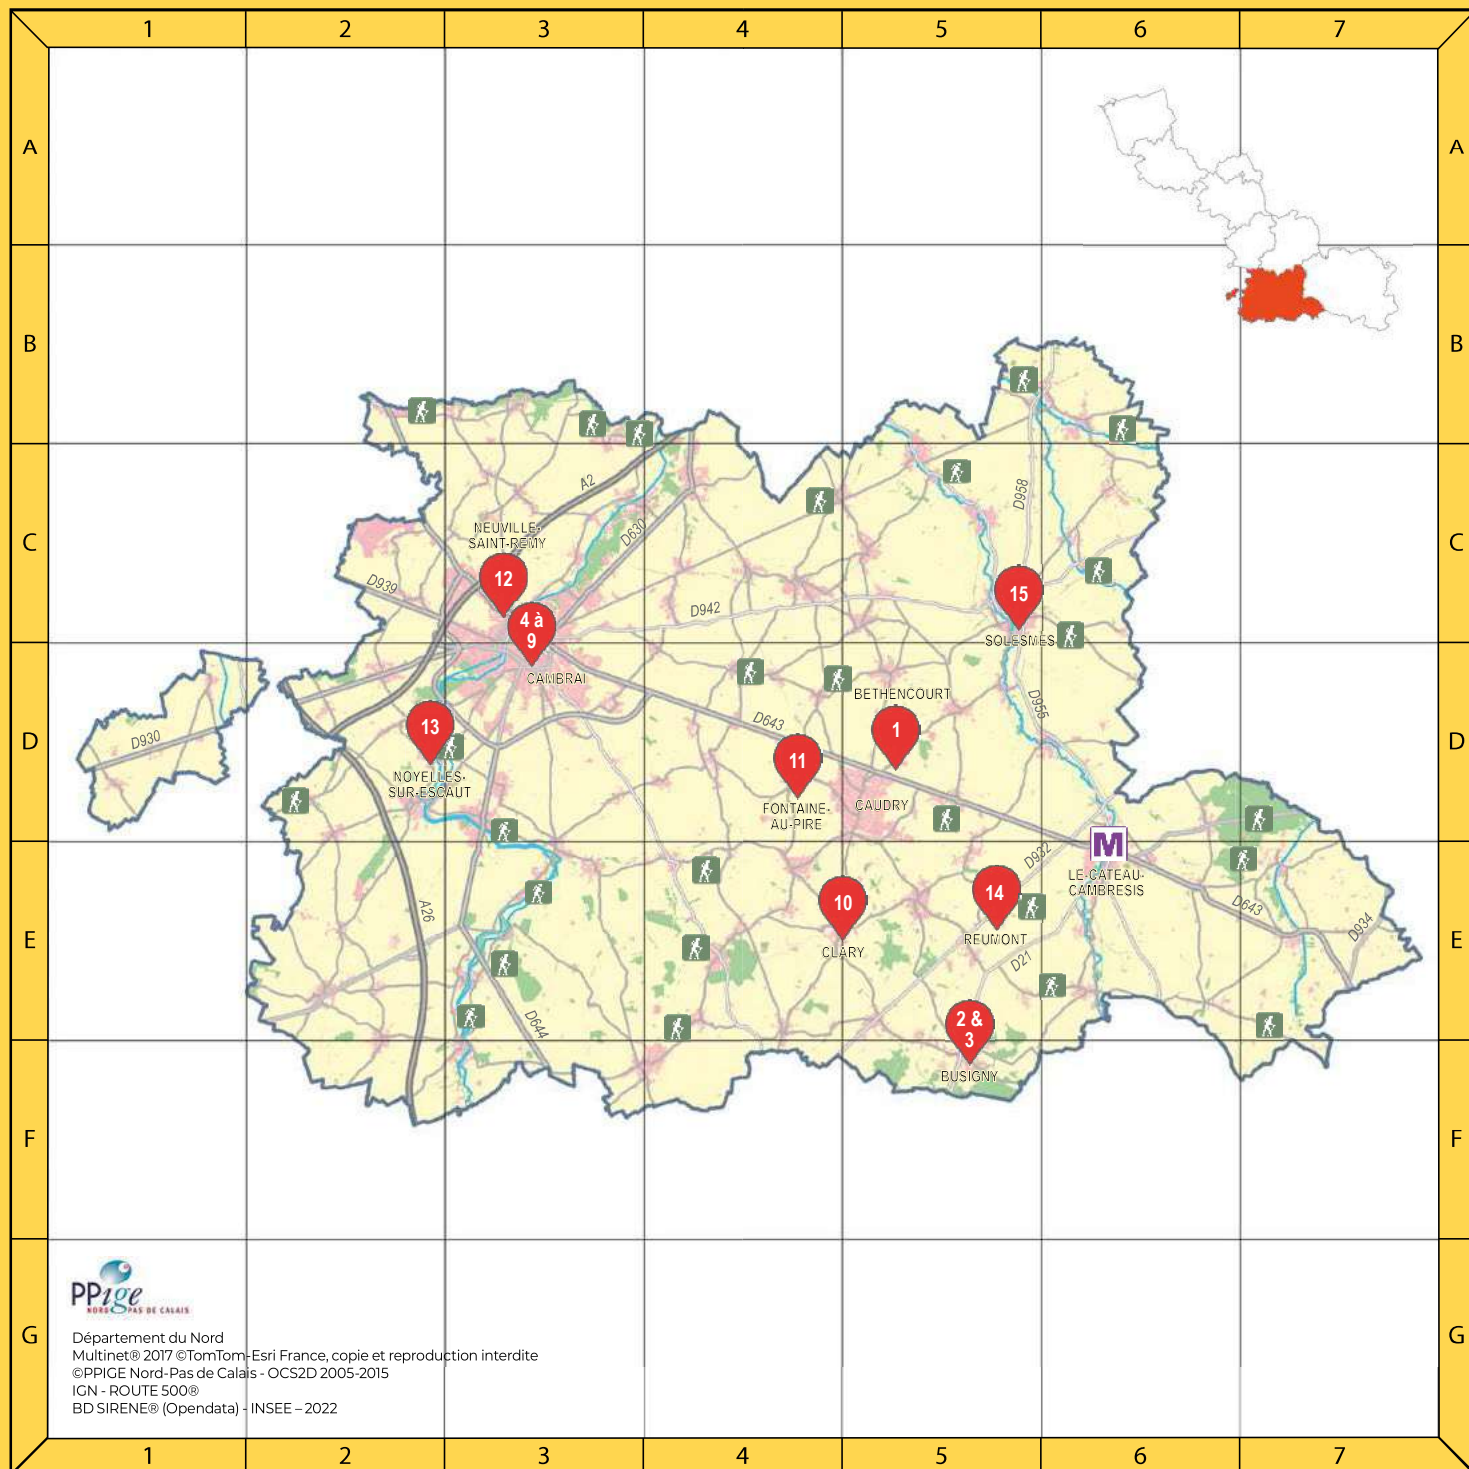

CAMBRÉSIS

Département du Nord
 Multinet® 2017 ©TomTom-Esri France, copie et reproduction interdite
 ©PPIGE Nord-Pas de Calais - OCS2D 2005-2015
 IGN - ROUTE 500®
 BD SIRENE® (Opendata) - INSEE - 2022

14 © DEBROUCKER Pierre

BÉTHENCOURT

D5

1 MODULO ATELIER

48 rue Gambetta,
chemin de la Guisette
06 43 88 58 64
moduloatelier.com

- Visite de Modulo situé dans une ancienne fabrique de broderie mécanique. Vincent Marquant, Sophie Wirtz et Carol Levy présenteront leur travail ainsi que le fonctionnement du lieu.
Samedi : 10 h - 12 h / 14 h - 18 h
Dimanche : 10 h - 12 h / 14 h - 18 h

Nord
 le Département est là —